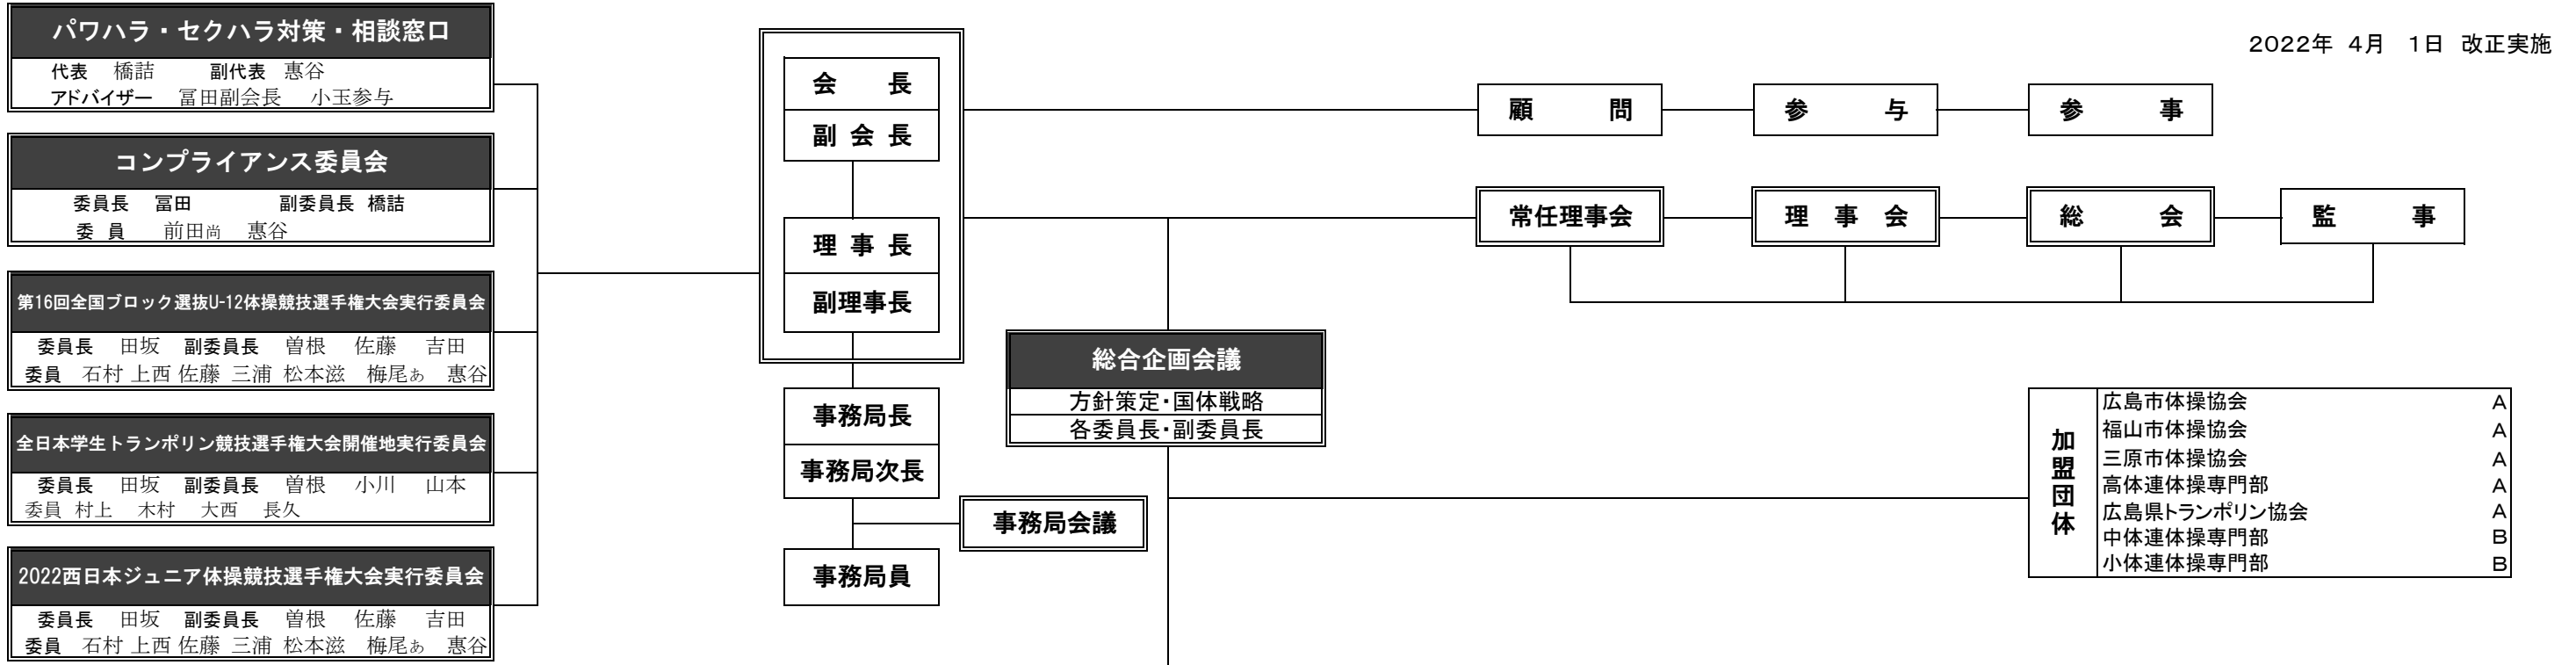

# 広島県体操協会 組織・機構・業務分担

2022年 4月 1日 改正実施

総務委員会		体操競技委員会		新体操委員会		一般体操委員会		トランポリン委員会		トップジムナスト育成強化委員会							
委員長 田坂 副委員長 上西 委員 石田 吉田 恵谷		委員長 石村(代行曾根) 副委員長 佐藤 吉田 委員 三浦 松本滋		委員長 橋詰 副委員長 今村 三宅洋 委員 藤原 詫間 三宅玲		委員長 松島 委員 松本雅		委員長 山本 委員 村上 長久		委員長 曾根 副委員長 松本滋 上西 山本 委員 渡邊稔 香藤 渡辺由 詫間 馬明 児玉 上原							
総務企画部	広報部	男子体操競技競技部	女子体操競技競技部	男子新体操競技部	女子新体操競技部	総務企画部		トランポリン競技部	体操競技国体選手育成強化本部	新体操選手強化育成本部	トランポリン選手育成強化本部	選手発掘事業担当					
部長 田坂	部長 石田	部長 石村	部長 佐藤	部長 三宅洋	部長 今村	部長 松島	部長 村上	部長 村上	本部長 曾根	本部長 上西	本部長 山本	統括 上原					
部員 上西 吉田 今村 山本	部員 安田 大西	副部長 濱田	副部長 水島	部員 藤原 馬明 沖本	部員 松島 相馬	副部長 松本雅	部員 馬明 沖本 山本	部員 村上	成年監督 田頭	成年監督 和泉	監督 馬明	監督 詫間	監督 山本	体操競技 上原	新体操 土居	トランポリン 木村	
部員 石田 吉田 今村 山本	部員 安田 大西	部員 延國	部員 藤山	部員 藤原 永井 森本 山崎	部員 松島 相馬	部員 馬明 沖本 山本	部員 村上	少年監督 渡邊	少年監督 渡辺由	監督 森	監督 野淵	監督 木村	田中	河野	松島		
事業部	登録部	男子審判部	女子審判部	男子審判部	女子審判部	アドバイザースタッフ	審判部	普及育成部	男子国体選手強化部	女子国体選手強化部	男子国体選手強化部	女子国体選手強化部	国体選手強化部				
部長 吉田	部長 上西	部長 三浦	部長 松本滋	部長 藤原	部長 詫間	クリエイティブオカモト 岡本	部長 山本	部長 長久	コーチ 濱田 寺尾	コーチ 市丸 香藤 立山	コーチ 沖本	コーチ 森	コーチ 村上				
部員 石村 今村 大西	部員 恵谷 今村 山本	副部長 山崎	副部長 青木	部員 永井 森本 山崎	部員 播本												
業務内容	業務内容	業務内容	業務内容	業務内容	業務内容	業務内容	業務内容	業務内容	業務内容	業務内容	業務内容	業務内容	業務内容	業務内容	業務内容	業務内容	
・登録管理(事務局) ・広報情宣 ・ホームページ ・予算管理コントロール ・環境対策	・大会運営の実施 ・普及・振興に関すること ・競技会要項の作成 ・審判業務・資質向上・育成 ・審判員指導・養成 ・選手強化担当との協調	・大会運営の実施 ・普及・振興に関すること ・競技会要項の作成 ・審判業務・資質向上・育成 ・審判員指導・養成 ・選手強化担当との協調	・大会運営の実施 ・普及・振興に関すること ・競技会要項の作成 ・審判業務・資質向上・育成 ・審判員指導・養成 ・選手強化担当との協調	・大会運営の実施 ・普及・振興に関すること ・FUN*フェスタ開催 ・指導者養成 ・指導者育成 ・調査・研究	・大会運営の実施 ・普及・振興に関すること ・競技会要項の作成 ・審判業務・資質向上・育成 ・審判員指導・養成 ・選手強化担当との協調	・大会運営の実施 ・普及・振興に関すること ・FUN*フェスタ開催 ・指導者養成 ・指導者育成 ・調査・研究	・大会運営の実施 ・普及・振興に関すること ・競技会要項の作成 ・審判業務・資質向上・育成 ・審判員指導・養成 ・選手強化担当との協調	・指導者養成 ・指導者派遣研修 ・コーチ育成 ・トレーナー充実 ・スポーツ医・科学 ・調査・研究	・世界や全国で活躍するトップジムナストの育成 ・国体選手強化・競技力向上 ・県内・県外強化合宿 ・ジュニア選手の育成強化 ・ジュニア強化指定選手の選考 ・国体選手派遣	・児童の早期発掘 ・スポーツ教室・競技会 ・ジュニア選手発掘 ・JOC 新体操U-12研修							