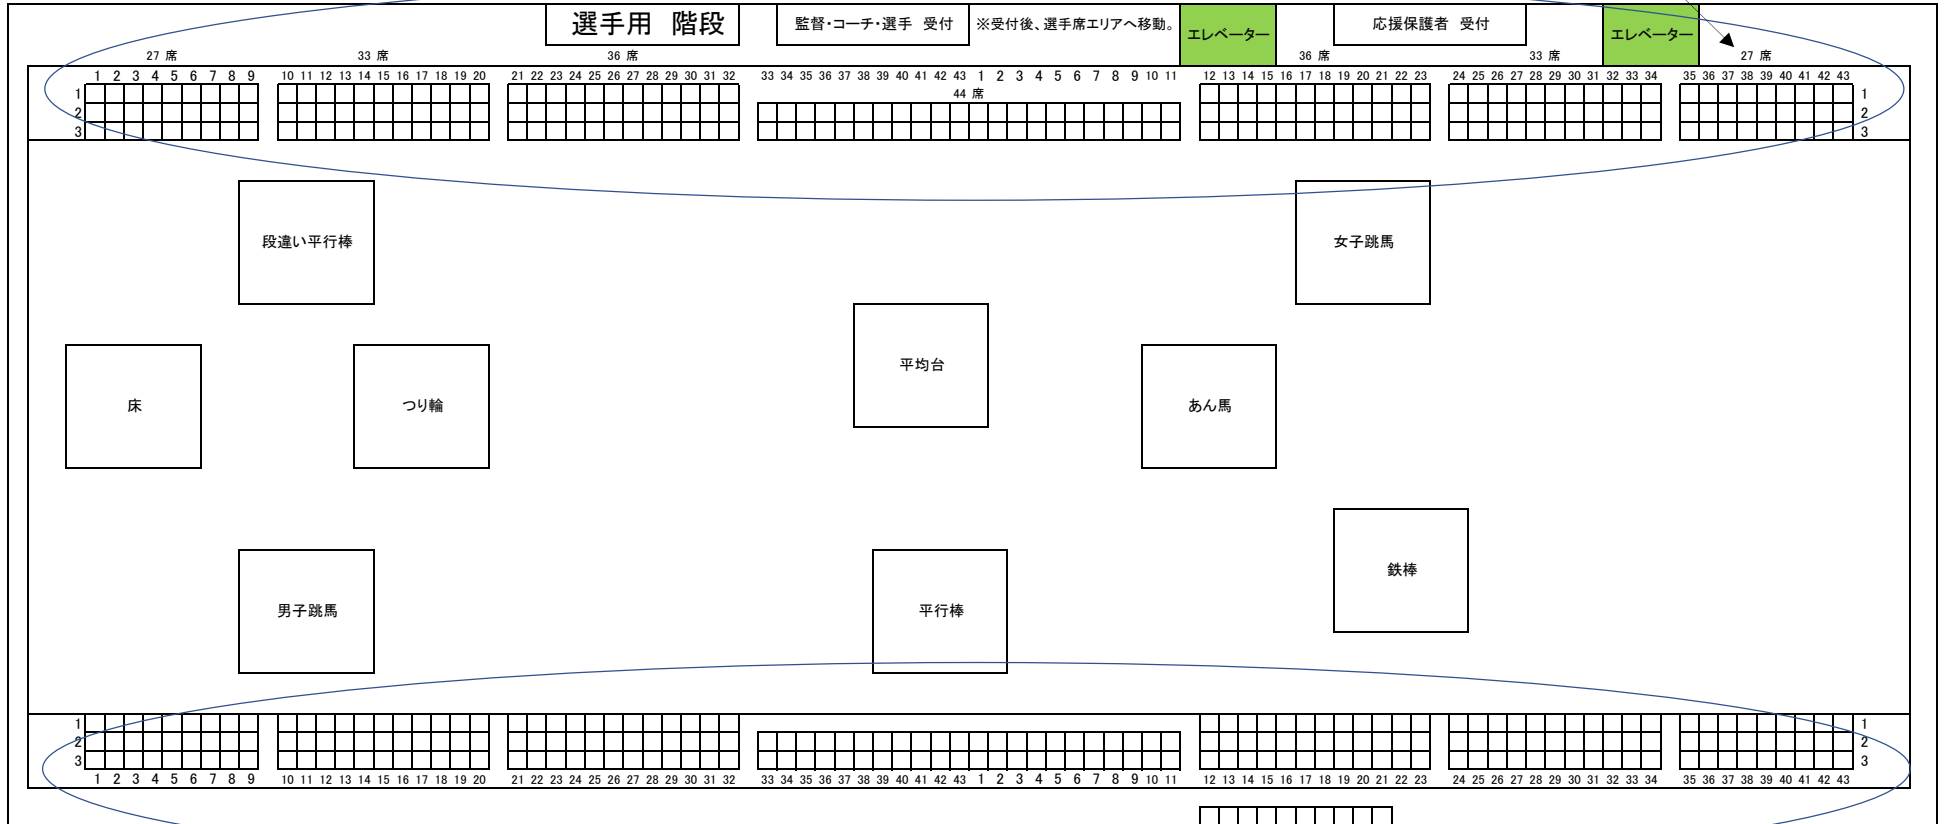

小アリーナ3階 観客席

※ソーシャルディスタンスをとりながら、着席をお願いします。
 ただし、観客席には限りがありますので、各家庭2名は隣同士に座るなど、ご協力をお願いします。

※エレベータ側。

保護者エリア

※選手1名につき、2名の保護者が入館し、観戦できる

選手席エリア

※ソーシャルディスタンスをとりながら、着席をお願いします。
 ただし、観客席には限りがありますので、各クラブは、固まって座るなど、ご協力をお願いします。